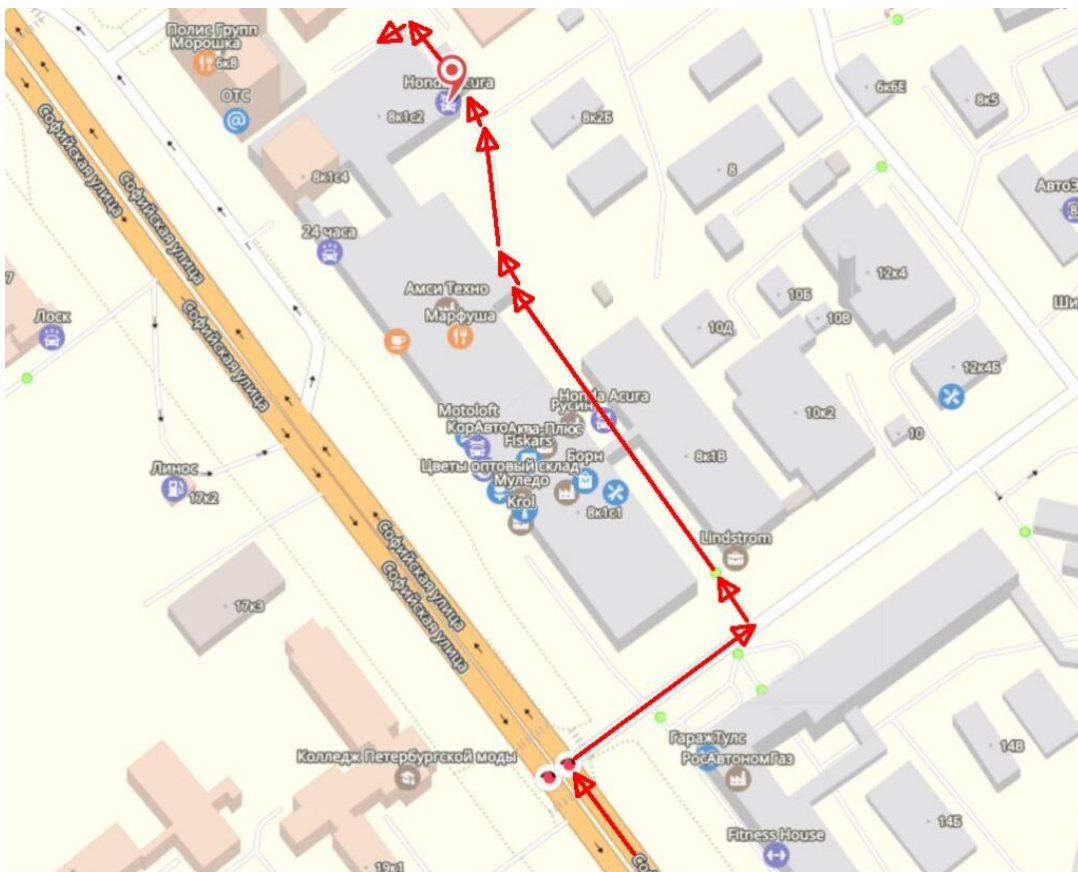

Сервис: **(812) 642-60-60; (812) 715-97-56** honda-service@yandex.ru

Запчасти: **(812) 715-97-56** honda-service@yandex.ru

Мы находимся на территории пром-зоны.

В карман 8 дома заезжать не нужно. Сверните на светофоре.

Заезд с ул. Софийской. Поверните на светофоре между домами №8 и № 14.

Через 100 метров по левой стороне Вы увидите

два шлагбаума. На кнопке вызова необходимо сообщить, что направляетесь в ХОНДА-СЕРВИС. После этого проехать в дальний правый угол территории.

МЫ ЖДЕМ ВАС!!!