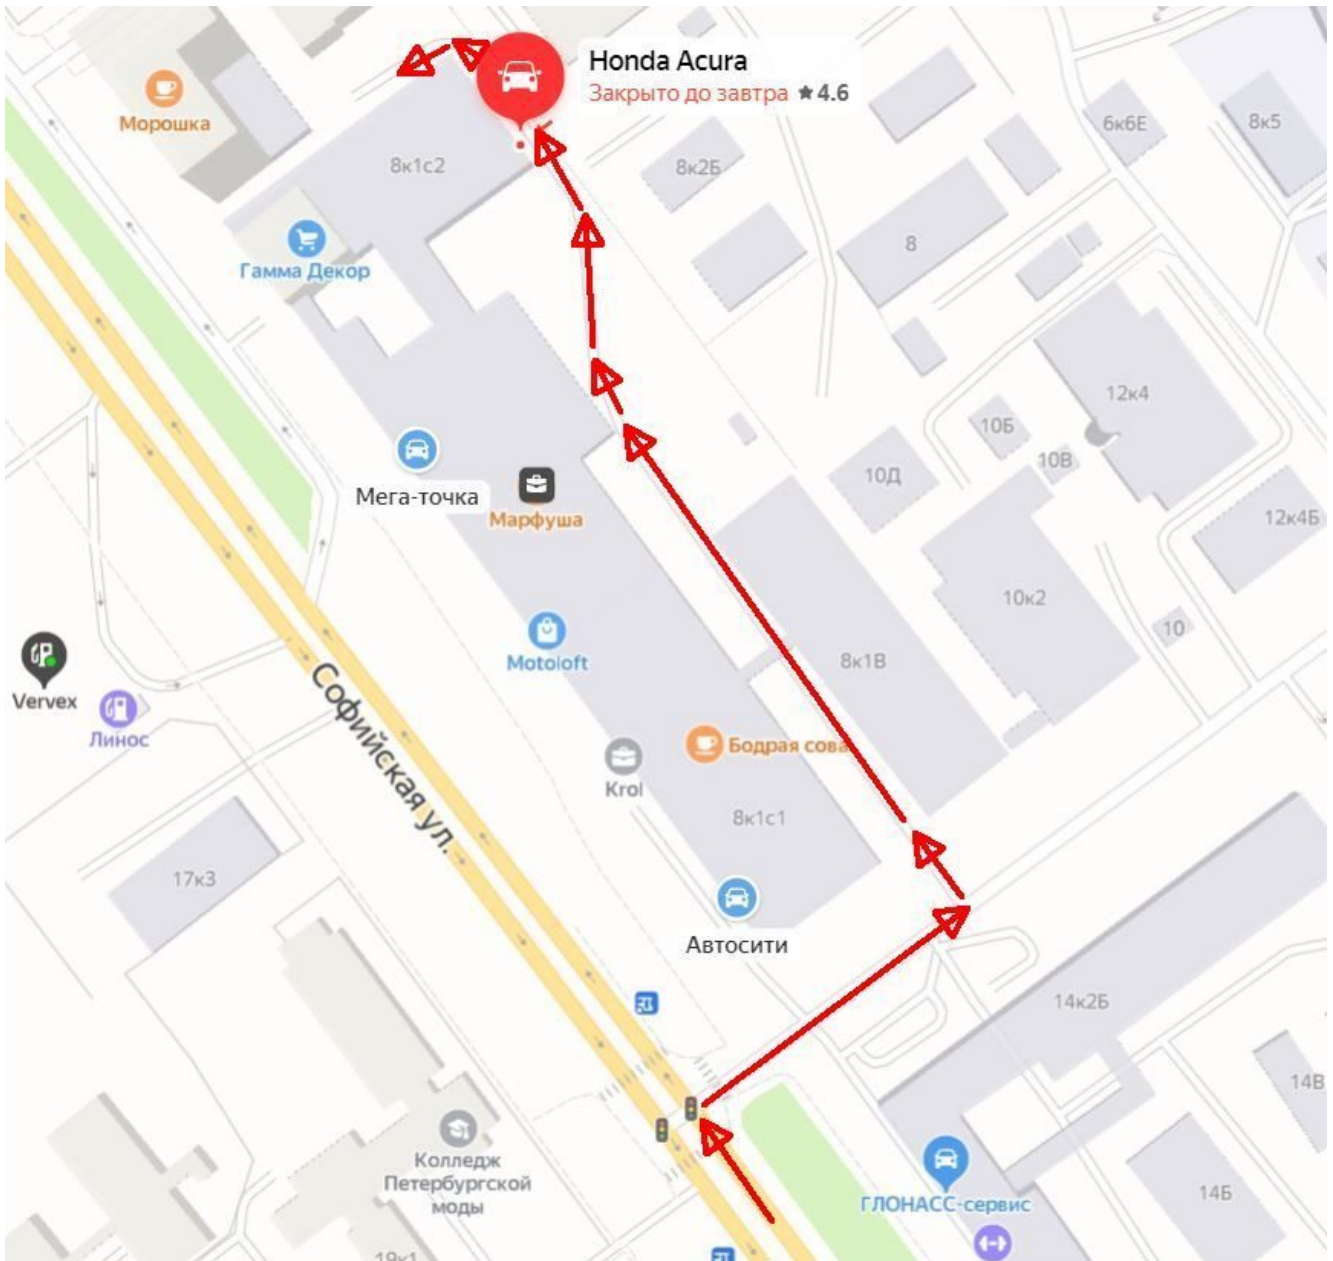

HONDA СЕРВИС. СОФИЙСКАЯ. 8

Если едем в сторону центра, делаем поворот направо, как показано красной стрелкой и через 100 м. видим слева пропускной пункт со шлагбаумом. Проезжаем до конца территории